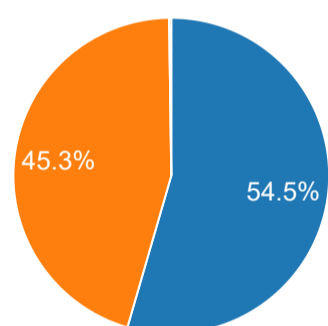

Câmara dos Deputados

Secretaria Geral da Mesa

Lista de Votantes por UF

56a. LEGISLATURA

QUARTA SESSÃO LEGISLATIVA ORDINÁRIA

SESSÃO EXTRAORDINÁRIA Nº 032 - 06/04/2022

Abertura da sessão: 06/04/2022 11:55

Encerramento da sessão:

Proposição: REQ Nº 8400/2018 - URGÊNCIA PARA APRECIÇÃO PL Nº 6812/2017 - Nominal Eletrônica

Início da votação: 06/04/2022 19:15

Encerramento da votação: 06/04/2022 19:28

Presidiram a Votação:

Arthur Lira

Resultado da votação

Sim:	249
Não:	207
Abstenção:	1
Total da Votação:	457
Art. 17:	1
Total Quorum:	458

■ Sim ■ Não ■ Abstenção

Presidente da Casa em exercício:

Arthur Lira - PP /AL

Presidiram a Sessão:

Charles Fernandes - 13:55

Heitor Freire - 15:28

Charles Fernandes - 16:02

Arthur Lira - 17:26

Antonio Brito - 19:33

Marcelo Ramos - 19:42

Orientação

PL:	Não
PT:	Sim
PP:	Liberado
União:	Sim
PSD:	Sim
Republican:	Sim
MDB:	Sim
PSDB:	Sim
PSB:	Sim
PDT:	Sim
Solidaried:	
PSC:	
Podemos:	
PSOL:	Sim
Novo:	Não
Avante:	Sim
PCdoB:	Sim
PROS: